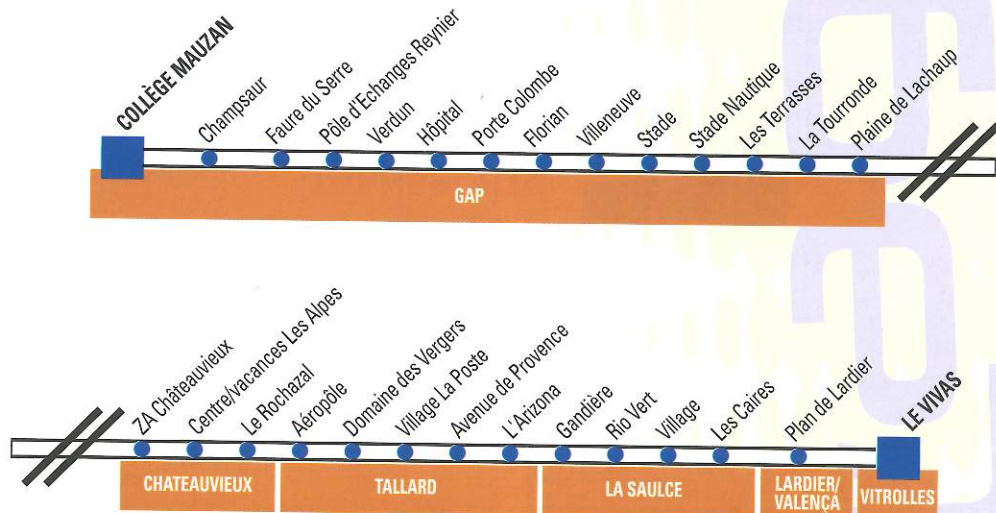

Horaires valables toute l'année

LIGNE 100

GAP - TALLARD - LA SAULCE (LE VIVAS)

COMMUNES GAP	NOMS ARRÊTS	TOUTE L'ANNÉE					UNIQUEMENT EN PÉRIODE SCOLAIRE	TOUTE L'ANNÉE				
		LMMJVS	LMMJV	LMMJV	LMMJV	LMMJVS	LMaJV	LMMJVS	LMMJV	LMMJV	LMMJV	
	COLLÈGE MAUZAN	X	X	X	X	12:10	16:10	X	17:10	X	18:10	
	FAURE DU SERRE	X	X	X	X	12:14	16:19	X	17:19	X	18:19	
	POLE D'ECHANGES REYNIER	6:45	7:15	7:45	8:15	12:15	16:20	16:45	17:20	17:45	18:20	
	PORTE COLOMBE	6:47	7:17	7:47	8:17	12:17	16:22	16:47	17:22	17:47	18:22	
	STADE NAUTIQUE	6:55	7:25	7:55	8:25	12:30	16:30	16:55	17:30	17:55	18:30	
	LA PLAINE DE LACHAUP	6:58	7:28	7:58	8:28	12:33	16:33	16:58	17:33	17:58	18:33	
CHATEAUVIEUX	ZA CHATEAUVIEUX	7:00	7:30	8:00	8:30	12:35	16:35	17:00	17:35	18:00	18:35	
NEFFES	CENTRE/VACANCES DES ALPES	7:02	7:32	8:02	8:32	12:37	16:37	17:02	17:37	18:02	18:37	
	CHÂTEAUVIEUX LE ROCHAZAL	7:03	7:33	8:03	8:33	12:38	16:38	17:03	17:38	18:03	18:38	
TALLARD	AÉROPOLE	7:05	7:35	8:05	8:35	12:40	16:40	17:05	17:40	18:05	18:40	
	VILLAGE LA POSTE	7:07	7:37	8:07	8:37	12:42	16:42	17:07	17:42	18:07	18:42	
	AVENUE DE PROVENCE	7:10	7:40	8:10	8:40	12:45	16:45	17:10	17:45	18:10	18:45	
	COLLÈGE DE TALLARD	7:11	7:41	8:11	8:41	12:46	16:46	17:11	17:46	18:11	18:46	
	L'ARIZONA	7:13	7:43	8:13	8:43	12:48	16:48	17:13	17:48	18:13	18:48	
LA SAULCE	GANDIÈRE	7:15	7:45	8:15	8:45	12:50	16:50	17:15	17:50	18:15	18:50	
	RIO VERT	7:17	7:47	8:17	8:47	12:52	16:52	17:17	17:52	18:17	18:52	
	VILLAGE	7:18	7:48	8:18	8:48	12:53	16:53	17:18	17:53	18:18	18:53	
	LES CAIRES	7:20	7:50	8:20	8:50	12:55	16:55	17:20	17:55	18:20	18:55	
LADIER/VALENÇA	PLAN DE LARDIER	X	X	X	X	12:57(2)	X	X	17:57(3)	X	X	
VITROLLES	LE VIVAS	X	X	X	X	13:01(2)	X	X	18:01(3)	X	X	

(2) Extension jusqu'à l'arrêt "Le Vivas" uniquement le Mercredi en Période Scolaire

(3) Extension jusqu'à l'arrêt "Le Vivas" uniquement en Période Scolaire et pas d'extension jusqu'à l'arrêt "Le Vivas" le Mercredi